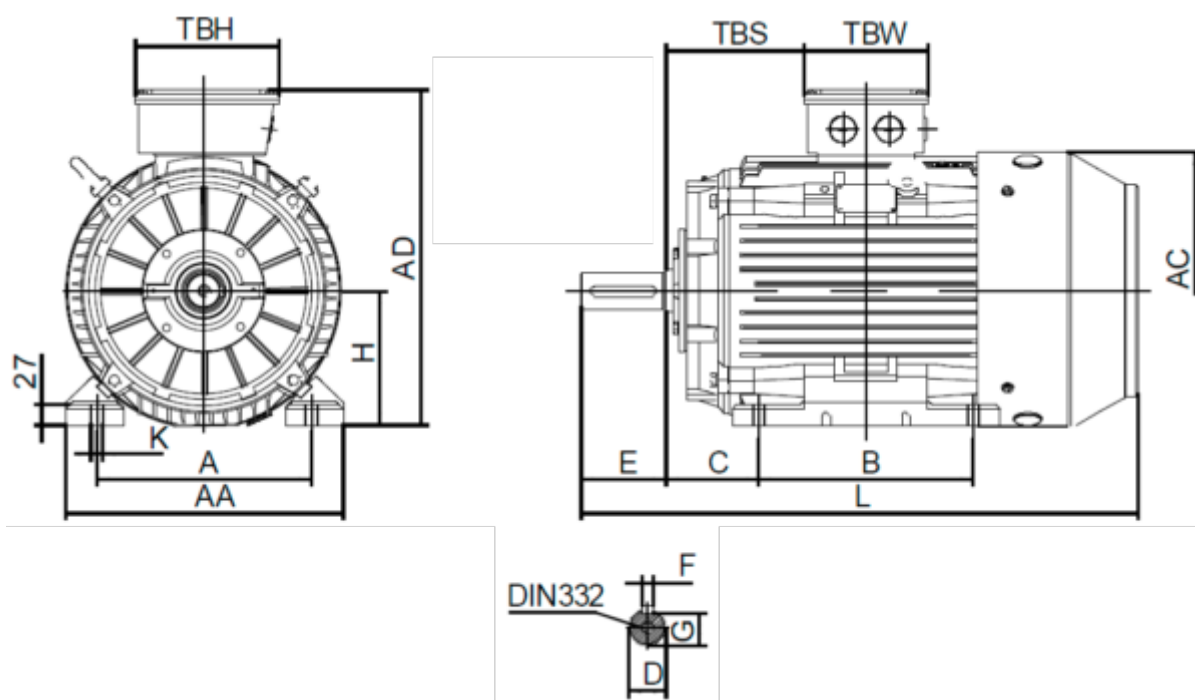

Varenummer: 250307500422  
 Beskrivelse: Kleedrive T3C 280S-4 75.0KW 1400 o/min  
 3x400/690V 50HZ IP55 B3 Eff=95%

## Mål

A = 457	F = 20	TBW = 218
AA = 560	G = 67.5	
AC = Ø559	H = 280	
AD = 675	HD = 395	
B = 368	K = Ø24	
C = 190	L = 984	
D = Ø75	TBH = 260	
E = 140	TBS = 265	